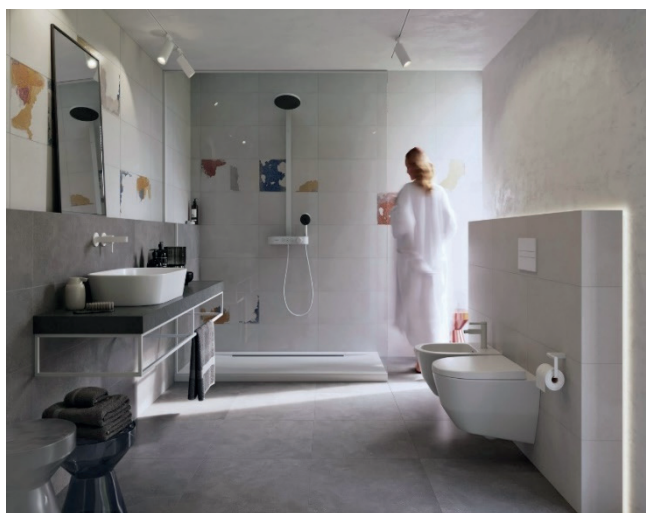

Provedení dveřních křídel a obložkových zárubní:
plné nebo částečně prosklené

Možnosti barevného provedení:

Bílá 9010, Dub old 3D, Light grey 7035

Elektroinstalace

Model ABB TANGO

Sanitární instalace

WC tlačítko
SAT plast bílá
lesk

Sanitární instalace

Umyvadlo
SAT Brevis
60x45 cm

Umývátko
SAT Brevis
43x30 cm

Umyvadlová baterie
SIKO Lucida
chrom

Obdélníková vana
SAT Vivien 170x70 cm
smaltovaná ocel

Sprchová zástěna
Walk-in
SAT SIKOWI100

Sprchové dveře
SAT TEX

Sprchový kout
čtvrtekruh
SAT TEX

Sprchová vanička
čtvrtekruhová
SIKO akrylát

Vpusť
Ravak vlnky
nerez lesk

Keramické obklady a dlažby

Společné prostory:
Multi Tahiti

Keramické obklady a dlažby

Možnosti výběru keramických obkladů a dlažeb do koupelny

Rako Betonico

Vinylové podlahy

Floor GP 10

Floor GP 20

Floor GP 30

Floor GP 40

Okna