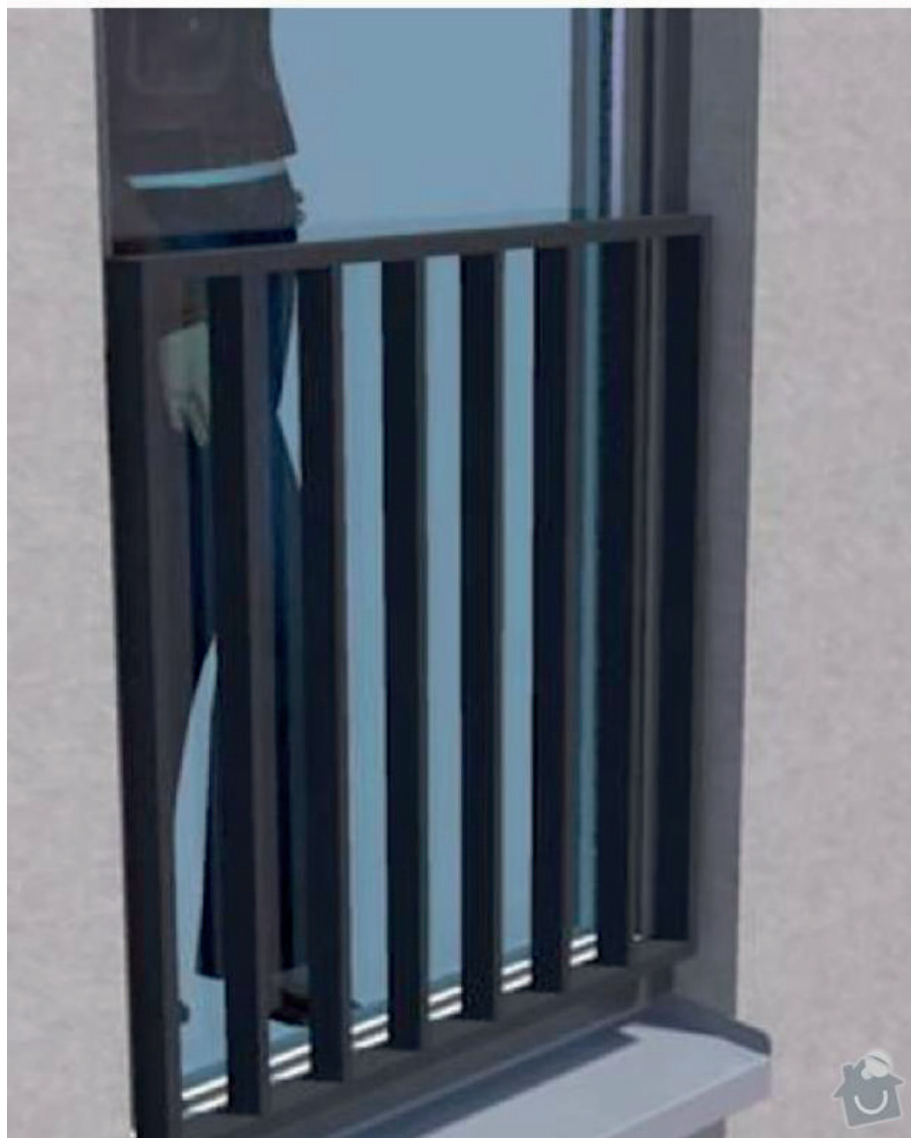

Provedení dveřních křídel a obložkových zárubní:
plné nebo částečně prosklené

Možnosti barevného provedení:

Bílá 9010, Dub old 3D, Light grey 7035

Elektroinstalace

Model ABB TANGO

Sanitární instalace

WC tlačítko
SAT plast bílá
lesk

Sprchové dveře
SAT TEX

Sprchový kout
čtvrtekruh
SAT TEX

Sprchová vanička
čtvrtekruhová
SIKO akrylát

Vpusť
Ravak vlnky
nerez lesk

Keramické obklady a dlažby

Společné prostory:
Multi Tahiti

Keramické obklady a dlažby

Rámy oken jsou vyrobeny z plastových profilů zasklená izolačním trojsklem
Kování je vyrobeno ve standardním provedení z leštěného hliníku
Barevné provedení: venkovní strana RAL 7016, vnitřní strana bílá
Vstupy na balkony a terasy: plastové dveře otevíravé

Střešní krytina

Plechová střešní krytina v šedém provedení

* Budova Solitér: Skládaná pálená krytina

Venkovní zábradlí

Kovové - svařované RAL 7016

Vnitřní zábradlí

Kovové - svařované RAL 7016

POD MALECHOVEM